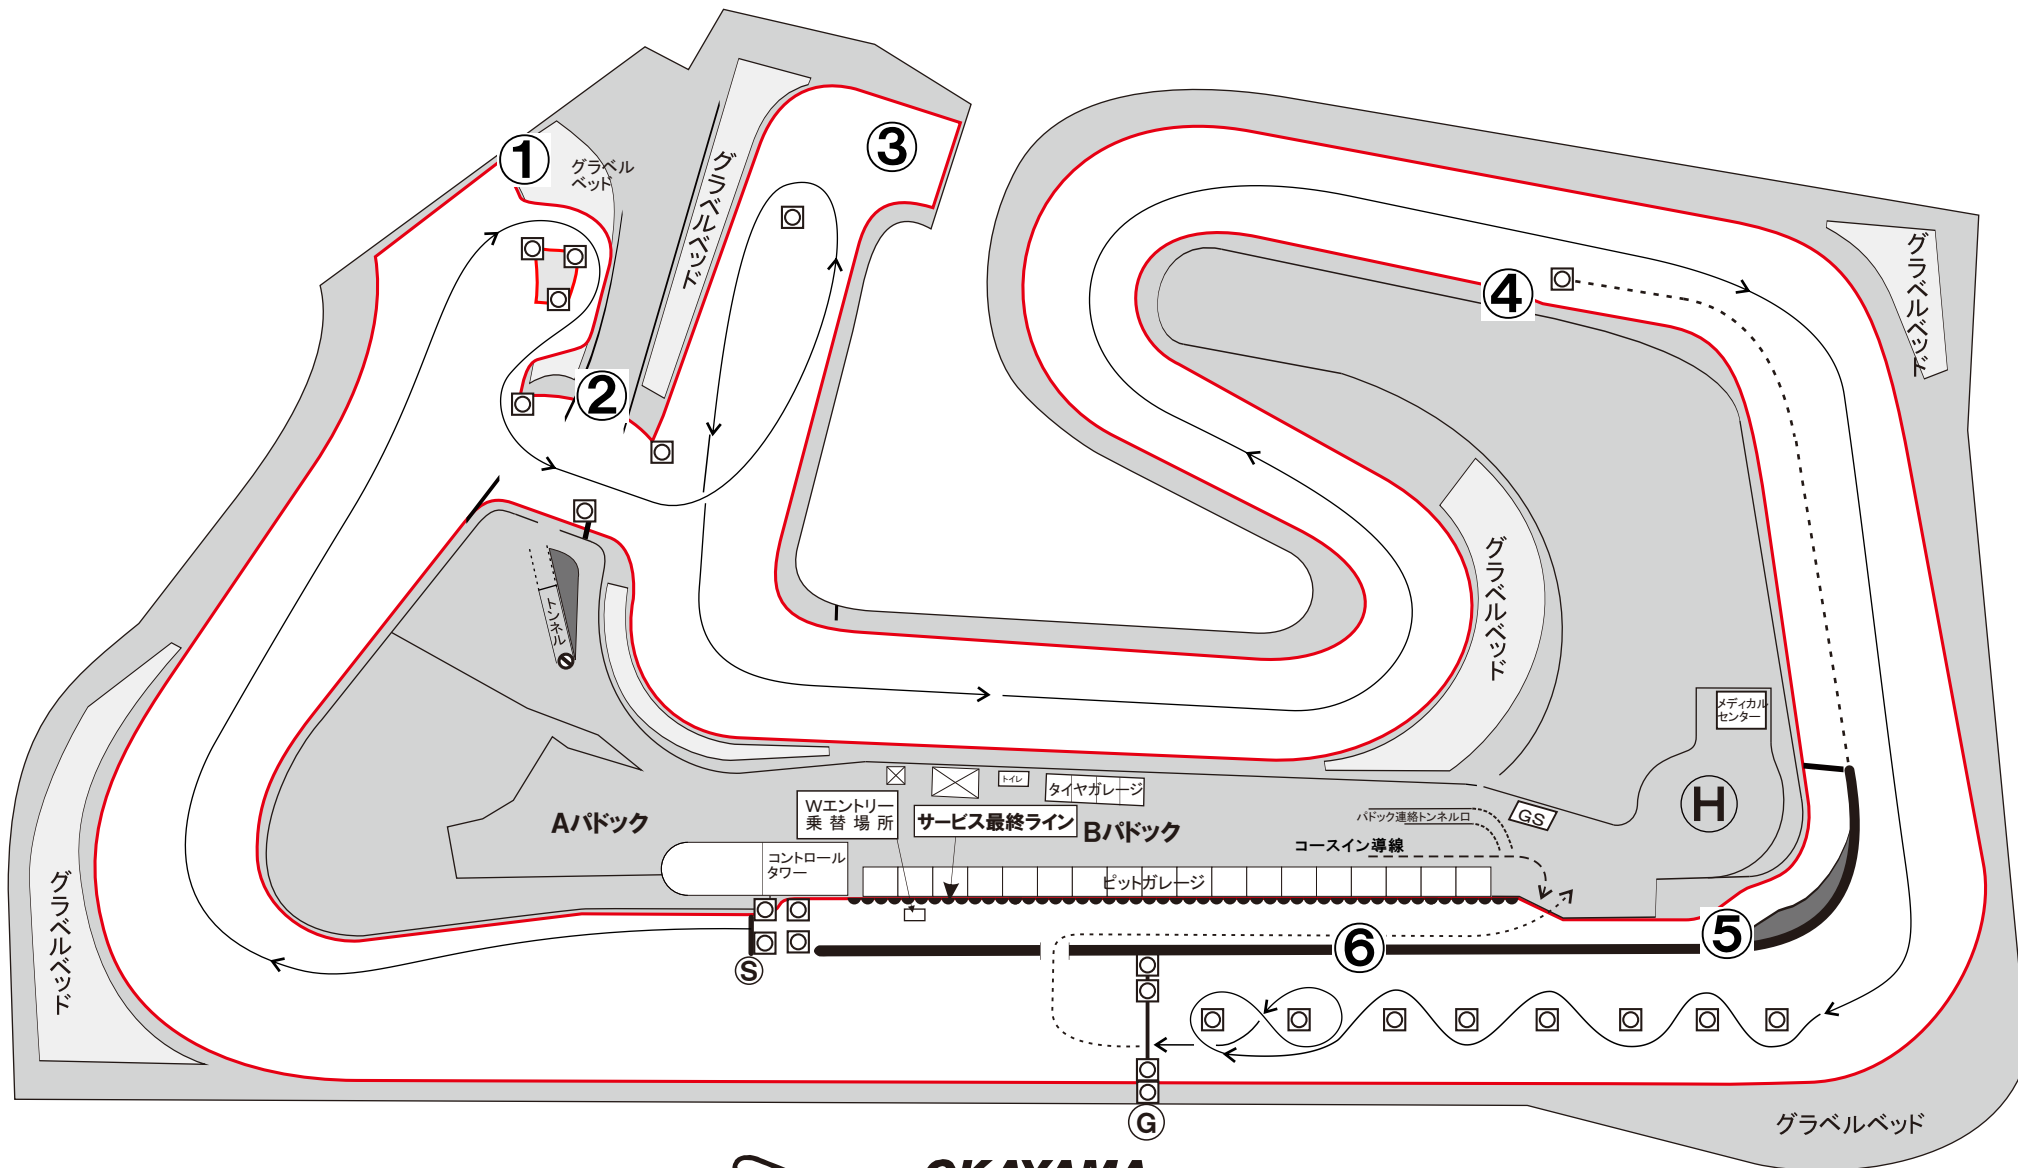

コース図

2022年7月23日(土)  
全日本ジムカーナ in 岡山国際サーキット  
公開練習参加リスト

2022.7.23

JG10

参加台数:9台

No.	Driver	W	Car Name	Type	Tire	
1	深谷 信介		Ra110RA岡山L2DLZF	DFM5P	DL	岡山
2	大川 裕		VW GOLF GTI	ABA-AUDLB	BS	神奈川
3	段上 泰之		YHケイマン	ABA-981MA123	YH	大阪
4	古谷 知久		アーイーストロック GT3RS	991MA175	ML/YH/DL/NA	東京
5	関谷 光弘		丸久MTM飯田店Rush86	ZN6	DL	神奈川
6	角岡 隆志		ADVANTOLAPルーテシア	ABA-RM5M1	YH	石川
7	織田 拓也		リジットDLレイズS+スift	CBA-ZC33S	DL	大阪
8	安木 美徳		ATSスノコBSスift4F4	4BA-ZC33S	BS	大阪
9	山野 哲也		EXEDY 12D A110S	7BA-DFM5P	BS	茨城