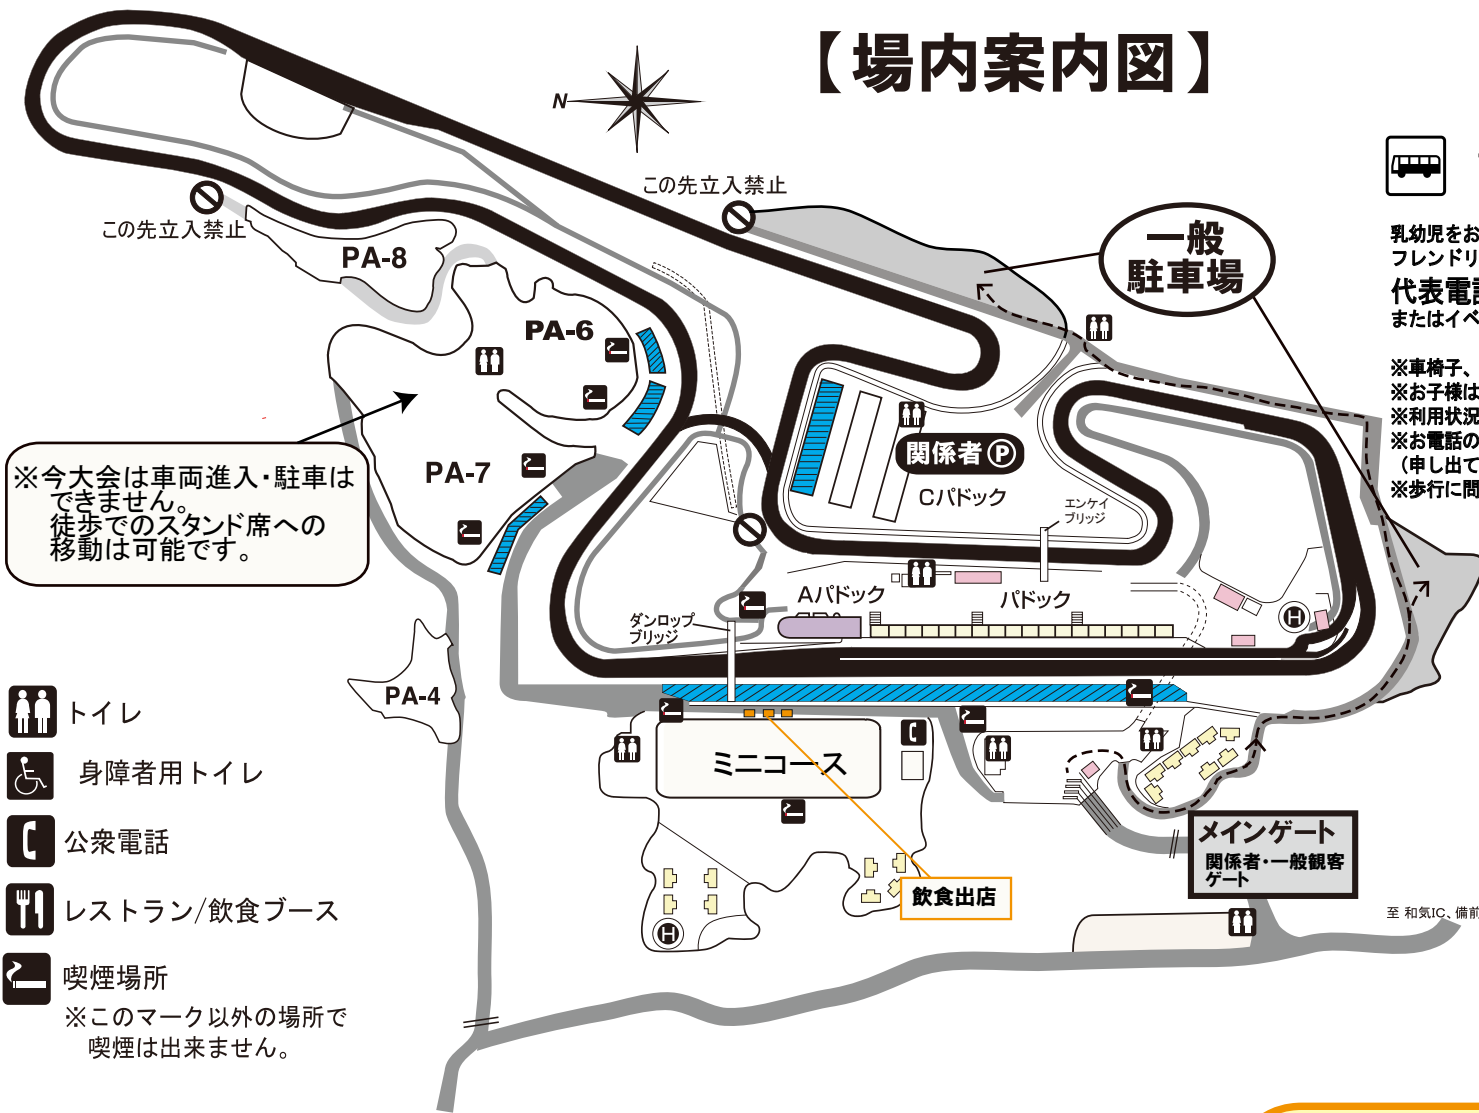

# 【場内案内図】

※今大会は車両進入・駐車はできません。  
徒歩でのスタンド席への移動は可能です。

- トイレ
- 身障者用トイレ
- 公衆電話
- レストラン/飲食ブース
- 喫煙場所  
※このマーク以外の場所で喫煙は出来ません。

**フレンドリーカー(土日) ※7:00 ~ 17:00 運行**  
岡山国際サーキット場内

乳幼児をお連れの方、お体の不自由な方の為にフレンドリーカーを運行しています。  
フレンドリーカーでの移動をご希望の方は  
**代表電話 0868-74-3311** へお電話ください。  
またはイベント広場内・総合インフォメーションまで。お気軽にご利用ください。

※車椅子、ベビーカーを優先させていただきます。  
※お子様は乳幼児(未就学児)までを対象とさせていただきます。  
※利用状況により、お待ちいただく場合があります。  
※お電話の際にはなるべく詳細な居場所、人数、お名前、携帯電話番号をお聞かせください。  
(申し出ていただいた場所にいらっしゃらない場合は、次にお待ちの方を優先いたします。)  
※歩行に問題がない方、小学生以上のお子様連れの方はご使用をお控え下さい。

※夜間場内駐車場に車両をとめることはできません。  
(土曜日19:00までに場内からご退場いただきます。)

※今大会では場外駐車場の設定はありません。  
サーキット場内駐車場以外への無断駐車はお控え下さい。

【注意】無断で場内駐車場に車両を留め置きしていた場合は、別途定めた料金を申し受けます。

※ご気分が悪くなられた場合は、すぐに最寄りの  
スタッフ・警備員までお申し出下さい。

**【今大会はパドックフリーです】**  
※ チームの整備エリアには入場できません。